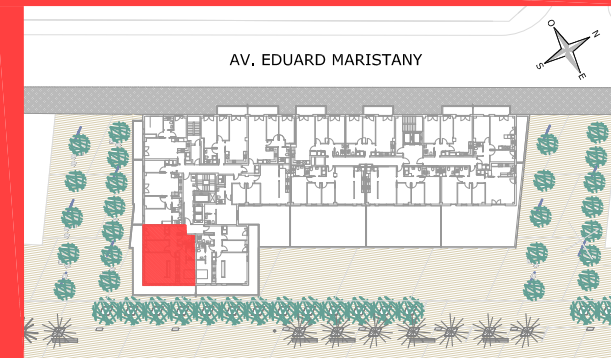

Edifici Balcó del Mar
Port Marina
Badalona

HABITATGE 3 HABITACIONS

ESCALA A

Habitatge 1- 2^a

AV. EDUARD MARISTANY
BADALONA

SUPERFÍCIES ÚTILS

INTERIORS

1. Estar - Cuina - Menjador	30.40 m ²
2. Dormitori 1	13.50 m ²
3. Dormitori 2	8.90 m ²
4. Dormitori 3	8.20 m ²
5. Bany 1	3.90 m ²
6. Bany 2	3.60 m ²
7. Distribuïdor	4.10 m ²
8. Vestíbul	2.60 m ²
9. Armari/Cambra de rentat/Aerotèrmia	1.00 m ²
SUB-TOTAL INTERIORS	76.20m²

EXTERIORS

10. Terrassa	36.20m ²
SUB-TOTAL EXTERIORS	36.20 m²

TOTAL ÚTIL 112.40m²

SUPERFÍCIES CONSTRUÏDES

Interior	90.90 m ²
Exterior	39.90 m ²
TOTAL CONSTRUÏDA	130.80 m²

NOTA: ABRIL 2021
El mobiliari que apareix al plànol no forma part de l'habitatge.