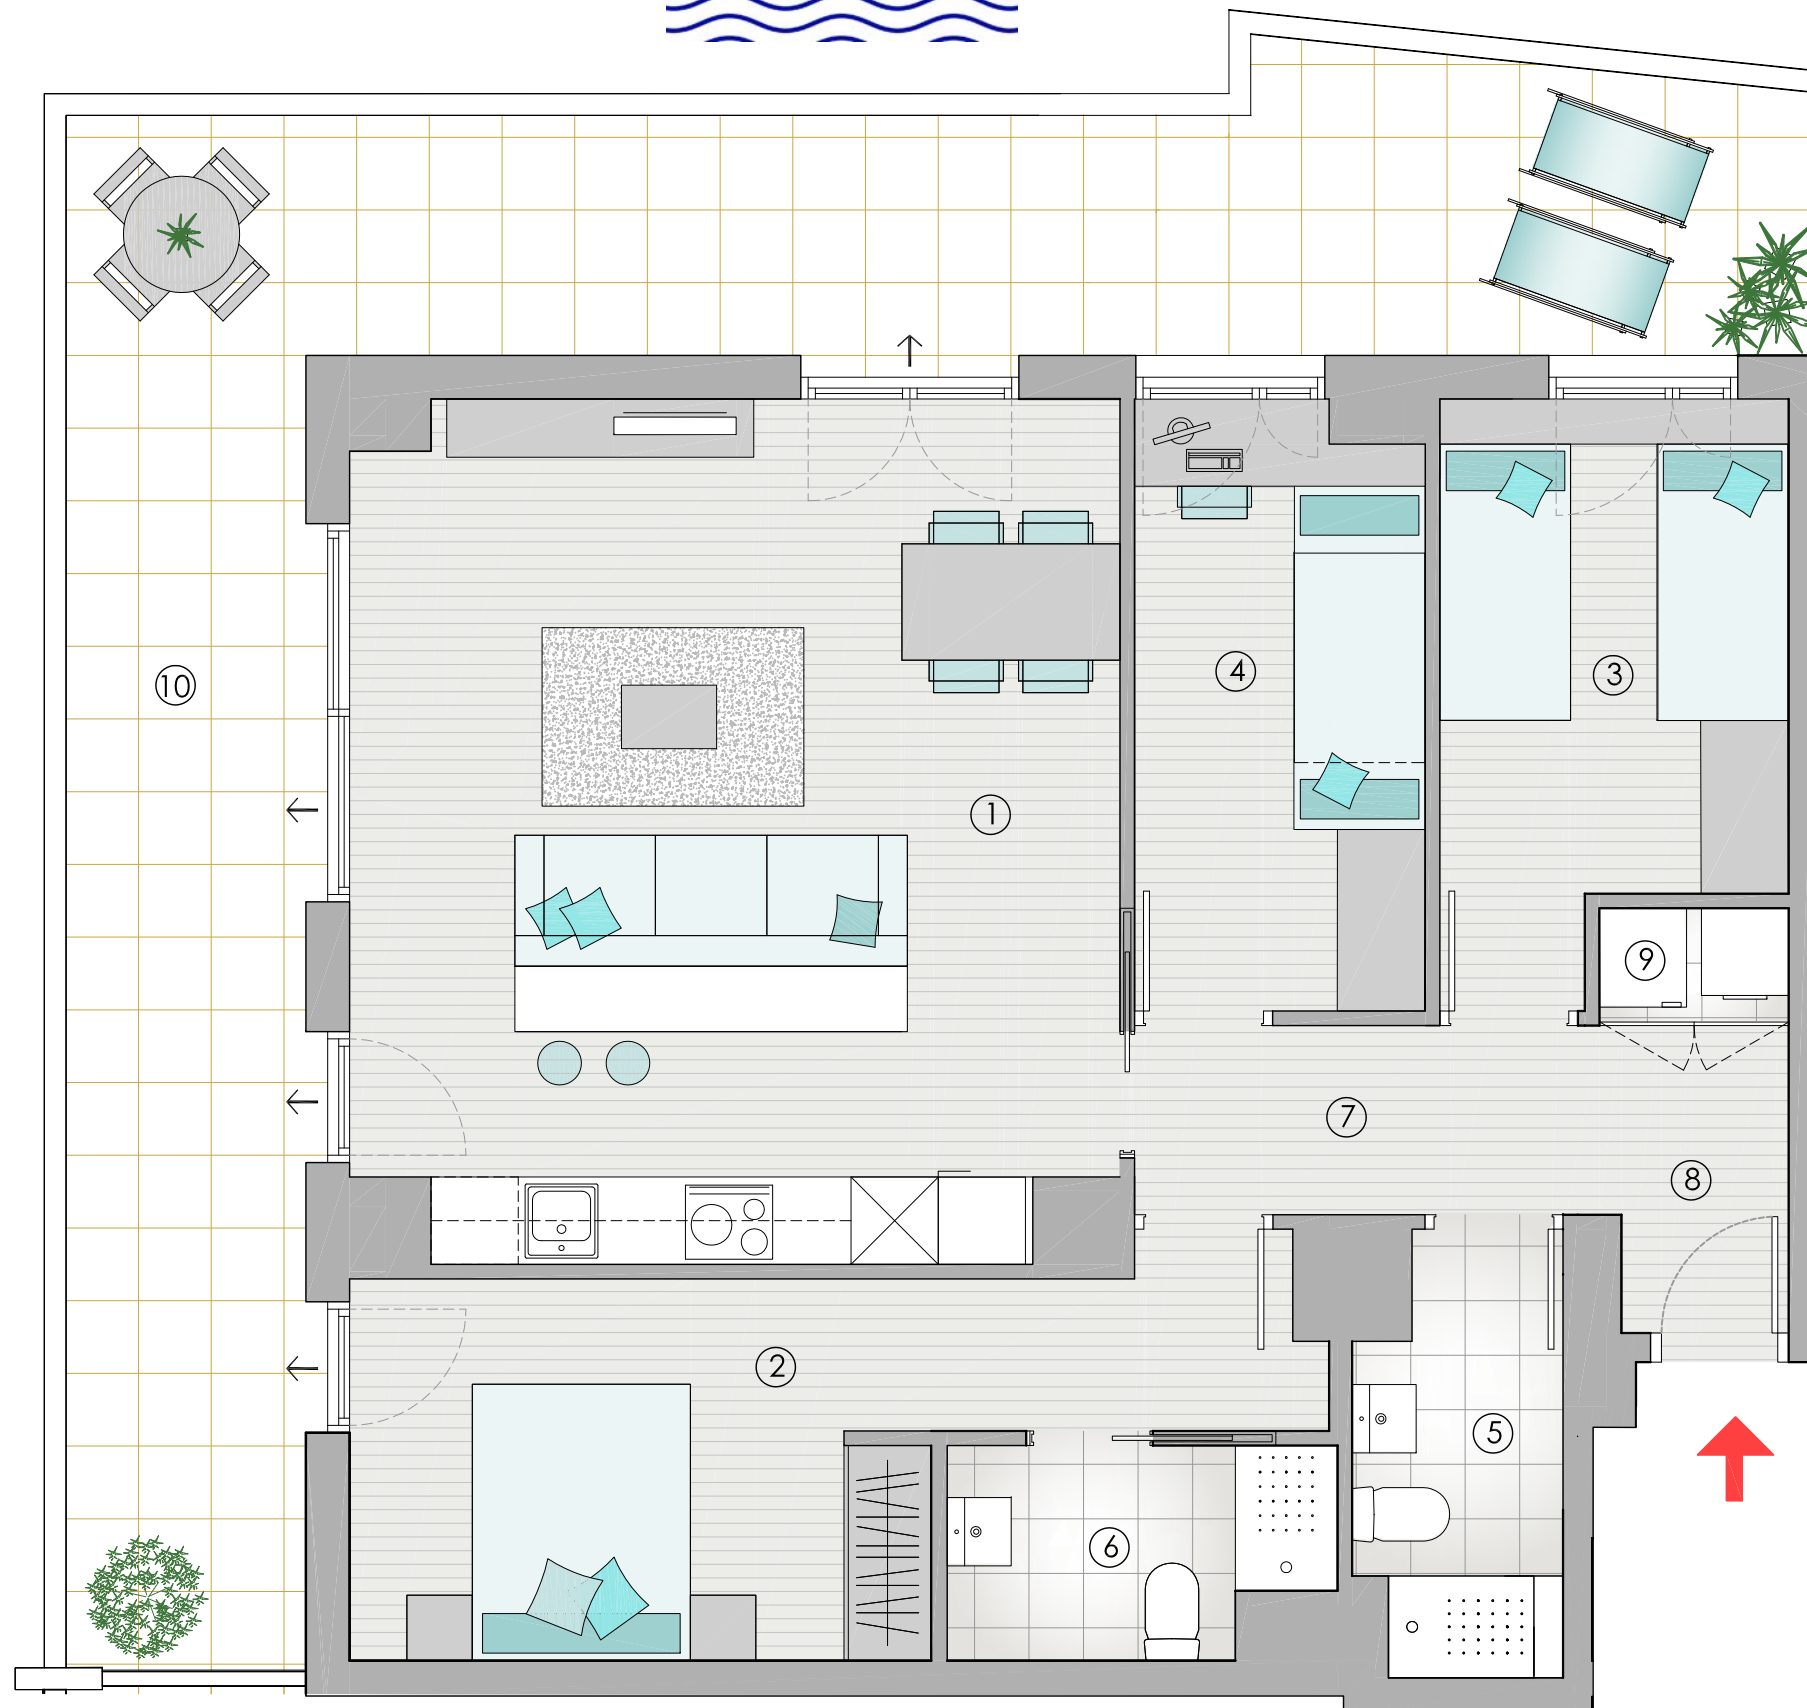

Edifici Balcó del Mar
Port Marina
Badalona

HABITATGE 3 HABITACIONS

ESCALA A

Habitatge 1- 2^a

AV. EDUARD MARISTANY
BADALONA

SUPERFÍCIES ÚTILS

INTERIORS

1. Estar - Cuina - Menjador	30.40 m ²
2. Dormitori 1	13.50 m ²
3. Dormitori 2	8.90 m ²
4. Dormitori 3	8.20 m ²
5. Bany 1	3.90 m ²
6. Bany 2	3.60 m ²
7. Distribuïdor	4.10 m ²
8. Vestíbul	2.60 m ²
9. Armari/Cambra de rentat/Aerotèrmia	1.00 m ²
SUB-TOTAL INTERIORS	76.20m²

EXTERIORS

10. Terrassa	36.20m ²
SUB-TOTAL EXTERIORS	36.20 m²

TOTAL ÚTIL 112.40m²

SUPERFÍCIES CONSTRUÏDES

Interior	90.90 m ²
Exterior	39.90 m ²
TOTAL CONSTRUÏDA	130.80 m²

NOTA: ABRIL 2021
El mobiliari que apareix al plànol no forma part de l'habitatge.